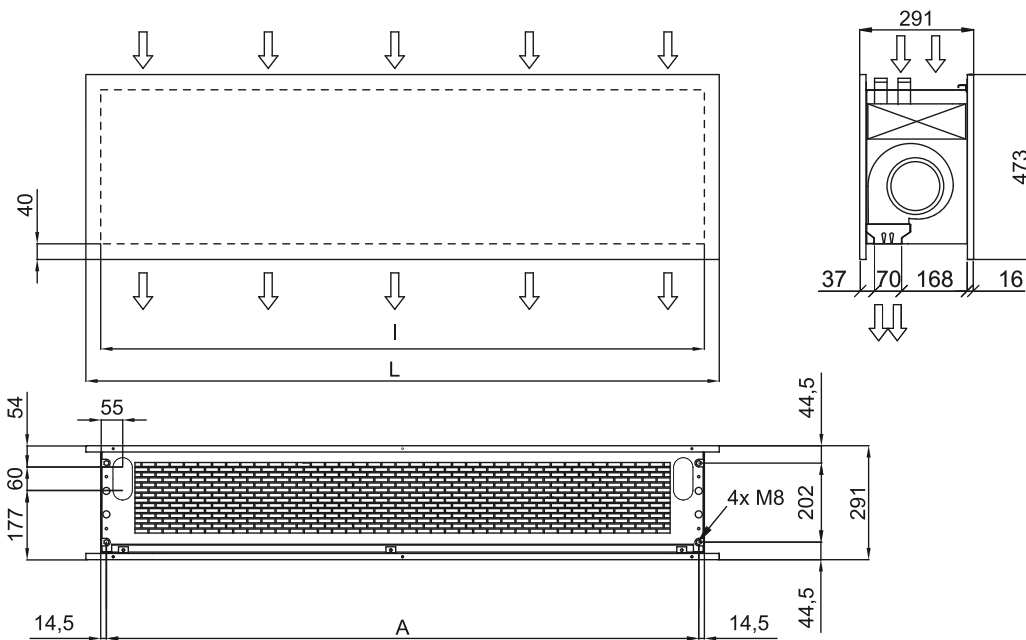

Karakteristika

- Dekorative energibesparende varmepumpe lufttæppe i moderne arkitektonisk stil: Op til 70% reduceret in omkostninger og CO2 udledning (varme tilstand).
- Dets minimale og smarte design kan integreres i et vilkårlig miljø og giver uendelige muligheder for tilpasning.
- Panelet kan inkludere logoer, lys, skiltning, sikkerheds- eller informationskilte, grafik, billeder, ure, alt efter kundespecifikationer.
- Front anodiseret aluminium panel. Valgfrit produceret i børstet eller spejlblankt poleret rustfrit stål. Andre materialer er mulige, så som galvaniseret stål, glat eller tekstureret overflade, træ, etc.
- Central struktur lavet af galvaniseret stål afsluttet i sort smedning som standard. Andre farver er tilgængelige ved anmodning.
- Anodiseret aluminium udtagslameller, airfoil formet, justerbar i begge retninger.
- Dobbelt-indtag centrifugal blæsere drevet af en ekstern rotor motor og lavt støjniveau. 5 hastighedsindstillinger. EC model samlet med meget lavforbrugs effektivitetsblæsere.
- Inkluderer kun varme direkte ekspansionsspole med installeret temperatursensorer.
- Advanced Plug&Play control. Includes: Advanced PRO control with LCD display and integrated thermostat, door contact, 7m RJ11 cable and remote control.
- DX 1:1:
Klar til at forbinde til PANASONIC Inverter udendørs varmepumpe enhed (R32) med ekspansionsventil.
Behøver PANASONIC DX Interface KIT tiltænkt lufttæppe med ekspansionsventil og programmerbar styring.
- DX VRF:
Klar til at forbinde til PANASONIC VRF udendørs varmepumpe enhed (R410A) med ekspansionsventil.
Behøver PANASONIC VRF Interface KIT tiltænkt lufttæppe med ekspansionsventil og programmerbar styring.

Dimensioner

	L	I	A
Zen 1000	1220	1140	1115
Zen 1500	1620	1544	1515
Zen 2000	2120	2044	2015
Zen 2500	2620	2544	2515