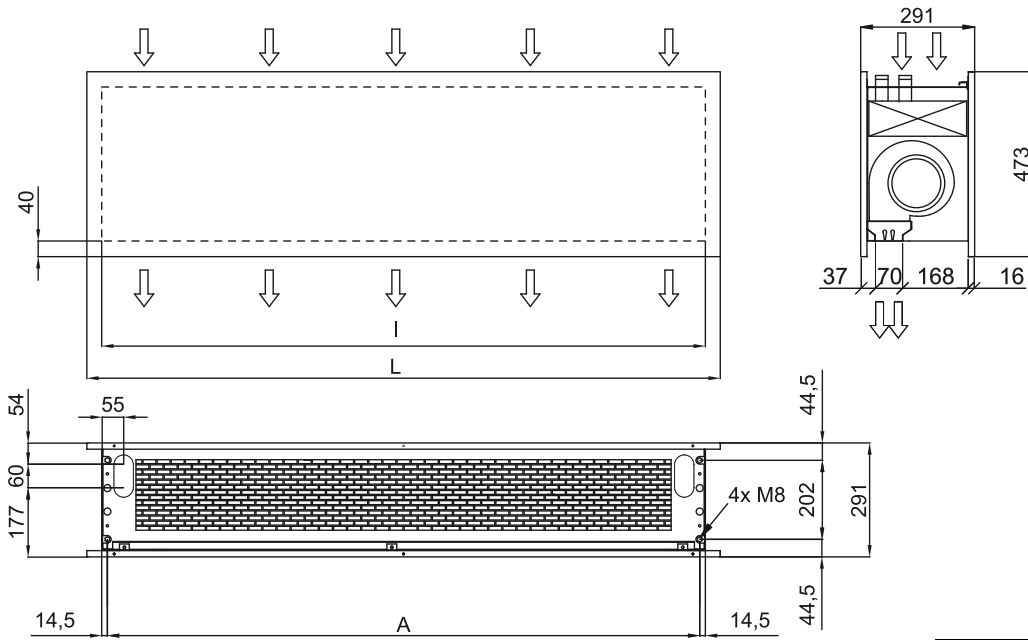

Karakteristika

- Dekorative energibesparende varmepumpe lufttæppe i moderne arkitektonisk stil: Op til 70% reduceret in omkostninger og CO2 udledning (varme tilstand).
- Dets minimale og smarte design kan integreres i et vilkårlig miljø og giver uendelige muligheder for tilpasning.
- Panelet kan inkludere logoer, lys, skiltning, sikkerheds- eller informationskilte, grafik, billeder, ure, alt efter kundespecifikationer.
- Front anodiseret aluminium panel. Valgfrit produceret i børstet eller spejlblankt poleret rustfrit stål. Andre materialer er mulige, så som galvaniseret stål, glat eller tekstureret overflade, træ, etc.
- Central struktur lavet af galvaniseret stål afsluttet i sort smedning som standard. Andre farver er tilgængelige ved anmodning.
- Anodiseret aluminium udtagslameller, airfoil formet, justerbar i begge retninger.
- Dobbelt-indtag centrifugal blæsere drevet af en ekstern rotor motor og lavt støjniveau. 5 hastighedsindstillinger. EC model samlet med meget lavforbrugs effektivitetsblæsere.
- Inkluderer kun varme direkte ekspansionsspole med installeret temperatursensorer.
- Only heating mode: Advanced Plug&Play control. Includes: Advanced PRO control with LCD display and integrated thermostat, door contact, 7m RJ11 cable and remote control.
- DX 1:1:
Klar til at forbinde til MIDEA Inverter udendørs varmepumpe enhed (R410A) med ekspansionsventil.
Behøver DX Interface KIT tiltænkt lufttæppe og programmerbar styring.
- DX VRF:
Ready to connect to MIDEA VRF outdoor heat pump unit (R410A), not included, the customer should purchase it.
Requires DX Interface KIT with expansion valve adapted for air curtain, please consult.

Dimensioner

	L	I	A
Zen 1000	1220	1140	1115
Zen 1500	1620	1544	1515
Zen 2000	2120	2044	2015
Zen 2500	2620	2544	2515