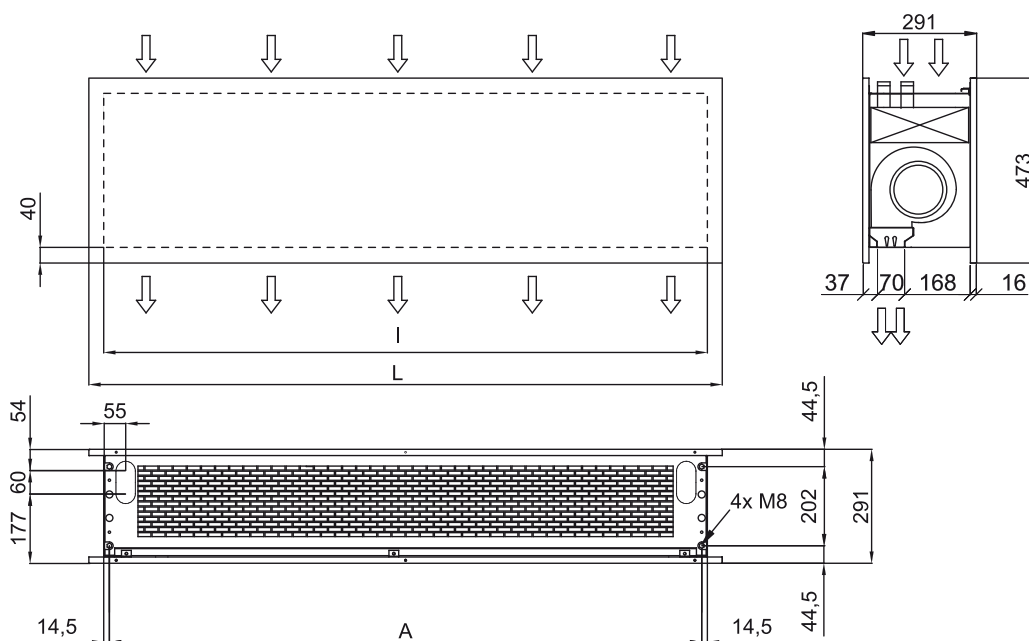

Varmepumpe - VRF

Model	(m ³ /h)	(m)
ZEN ECG 1000 VRF10-LG	5/8" - 3/8"	
ZEN ECG 1500 VRF15-LG	5/8" - 3/8"	
ZEN ECG 2000 VRF24-LG	1" - 3/8"	
ZEN ECG 2000 VRF20-LG	1	
ZEN ECG 2500 VRF25-LG	7/8" - 1/2"	
ZEN ECG 2500 VRF29-LG	7/8" - 1/2"	
ZEN ECG 3000 VRF25-LG	-	
ZEN ECG 3000 VRF29-LG	-	

60Hz

Varmepumpe - DX 1:1

Model	(m ³ /h)	(m)
ZEN ECG 1000 DX10-LG	5/8" - 3/8"	
ZEN ECG 1500 DX15-LG	5/8" - 3/8"	
ZEN ECG 2000 DX22-LG	1" - 3/8"	
ZEN ECG 2500 DX27-LG	7/8" - 1/2"	
ZEN ECG 2500 DX22-LG	1" - 3/8"	

Varmepumpe - VRF

Model	(m ³ /h)	(m)
ZEN ECG 1000 VRF10-LG	5/8" - 3/8"	
ZEN ECG 1500 VRF15-LG	5/8" - 3/8"	
ZEN ECG 2000 VRF24-LG	1" - 3/8"	
ZEN ECG 2000 VRF20-LG	1	
ZEN ECG 2500 VRF25-LG	7/8" - 1/2"	
ZEN ECG 2500 VRF29-LG	7/8" - 1/2"	

Dimensioner

	L	I	A
Zen 1000	1220	1140	1115
Zen 1500	1620	1544	1515
Zen 2000	2120	2044	2015
Zen 2500	2620	2544	2515