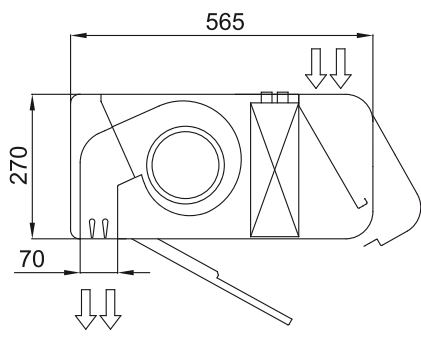

Varmepumpe - VRF

Model	(m ³ /h)	(m)
SMART ECM 1000 VRF8-LG	5/8" - 3/8"	

Varmepumpe - VRF		
Model	(m ³ /h)	(m)
SMART ECM 1500 VRF12-LG	5/8" - 3/8"	
SMART ECM 2000 VRF16-LG	5/8" - 3/8"	
SMART ECM 2000 VRF19-LG	1" - 3/8"	
SMART ECM 2500 VRF24-LG	1" - 3/8"	
SMART ECM 2500 VRF21-LG	1" - 3/8"	
SMART ECM 3000 VRF26-LG	7/8" - 1/2"	
SMART ECG 1000 VRF10-LG	5/8" - 3/8"	
SMART ECG 1500 VRF15-LG	5/8" - 3/8"	
SMART ECG 2000 VRF24-LG	1" - 3/8"	
SMART ECG 2000 VRF20-LG	1	
SMART ECG 2500 VRF25-LG	7/8" - 1/2"	
SMART ECG 2500 VRF29-LG	7/8" - 1/2"	
SMART ECG 3000 VRF29-LG	7/8" - 1/2"	
SMART ECG 3000 VRF34-LG	7/8" - 1/2"	

Dimensioner

	L	A	B
Smart 1000	1034	920	-
Smart 1500	1534	1420	710
Smart 2000	2034	1920	960
Smart 2500	2534	2420	1210
Smart 3000	3034	2920	1460